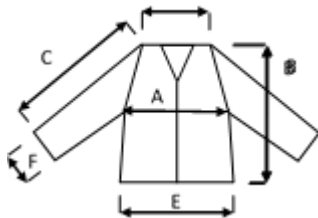

Ficha técnica / Technical data sheet 04710.00

		Medidas de las tallas/Size measurements [cm]				
Talla/Size:		S	M	L	XL	XXL
A. Pecho/Chest:		122	128	136	142	148
B. Largo total/Back length:		68	72	76	78	80
C. Manga/Sleeve:		65	67	69	71	73
D. Ancho hombros/Shoulder:		48	50	52	55	57
E. Fondo/Bottom :		92	96	100	104	108
F. Puño/Sleeve opening:		18	18	18	18	18

Diseño y foto/Drawing and photo

Puzol (Valencia), 23/04/2014

Resp. Compras/Purchasing manager