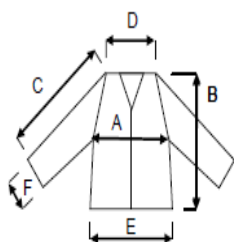

Ficha técnica vestuario 04650A.00

Medida de las tallas (cm)							
Talla	S	M	L	XL	XXL	3XL	
A. Pecho	123	128	134	140	145	150	
B. Largo total	83	85	88	91	94	97	
C. Largo manga	59	62	64	66	67	68	
D. Espalda	50	52	54	56	58	60	
E. Fondo	123	128	134	140	145	150	
F. Apertura manga	17	17.5	18	18.5	19	19	

Diseño y foto

Puzol (Valencia), 31/07/2014

Resp. Compras/Purchasing manager