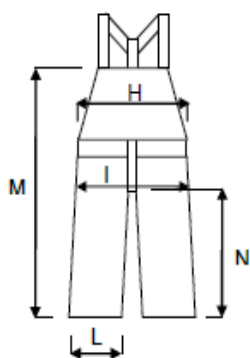

Descripción técnica			
	Composición	Color (Pantone)	Peso del tejido [g/m ²]
Tejido externo cuerpo	100 % Poliéster Oxford	Azul	135
Forro	100 % Poliéster	Azul	45
Acolchado	100 % Poliéster	Blanco	180
Accesorios	Tirantes elásticos ajustables, dos bolsillos con cremallera y una cremallera larga en el camal. Elástico en la parte interior para fijarlo al calzado.		
Logos y Bordados	 INDUSTRIAL STARTER		
Tallas	S, M, L XL, XXL		
Embalajes	1 pz embolsada individualmente, 5 piezas en un caja/ 1 piece poer polybag, 5 pcs per export carton.		
Instrucciones Lavado:			
Nota			

Ficha técnica Vestuario 04635.00

Tallas	Medidas de las tallas [cm]				
	S	M	L	XL	XXL
H. Cintura	96	102	108	114	120
I. Cadera	112	118	124	130	136
M. Largo	106	108.5	111	112.5	114

Diseño y foto

Puzol (Valencia) 26/10/2018